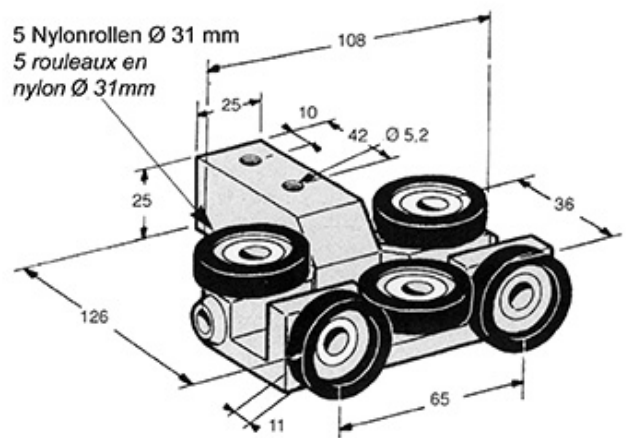

## Pièces de rechange de toit coulissant MAGNUM

**619.200.0250**

Laufwagen

Chariot pour bâchage coulissant / avec support

3110235

Gewicht / Poids: 0.357 kg

Preis pro Stück / Prix par pièce:

**CHF 66.80**