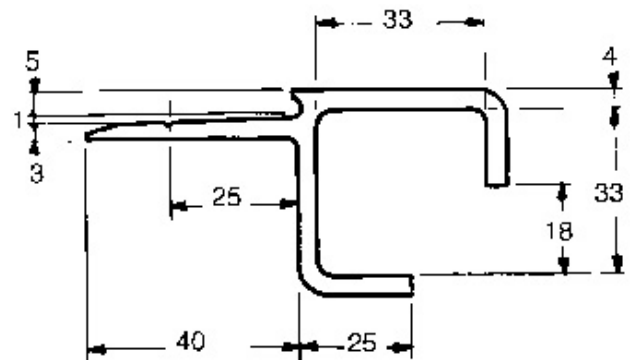

## Pièces de rechange de toit coulissant MAGNUM

**619.200.0350**

Aluminium-Profil

Profil de toit intérieur / aluminium

3110230 / 4150 mm

Gewicht / Poids: 6.700 kg

Preis pro Stück / Prix par pièce:

**CHF 305.00**