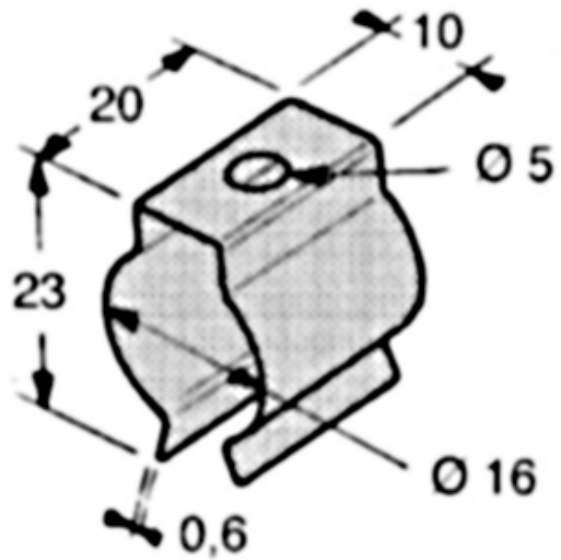

Magnum Schiebeverdeck Ersatzteile

Pièces de rechange de toit coulissant MAGNUM

619.200.0500

Klammer / Stahl verzinkt
agrafe / acier zingué

3110240

Gewicht / Poids: 0.004 kg

Preis pro Stück / Prix par pièce: