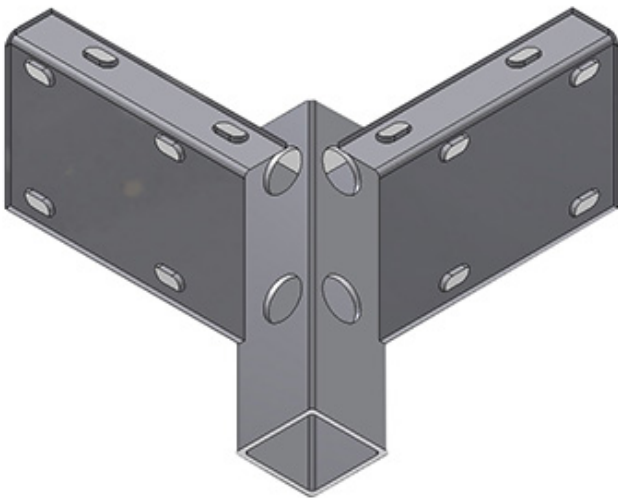

# Magnum Schiebeverdeck Ersatzteile

## Pièces de rechange de toit coulissant MAGNUM

**619.401.0011**

Rahmenecke / für Bodenrahmen Magnum-Liner  
Cadre à coin / pour Magnum-Liner

Typ 2 / 180 x 180 x 155 mm

für 30 mm Boden  
Rahmenecke aus CrNi 1.4301 F2B 3mm  
Oberflächenbehandlung: Edelstahlgebeizt

pour les sols de 30 mm  
matière: CrNi 1.4301 F2B 3 mm  
traitement de surface: acier inoxydable décapé

Gewicht / Poids: 1.350 kg

**Preis pro Stück / Prix par pièce:**

**CHF 81.00**

*ohne MwSt. / hors TVA*