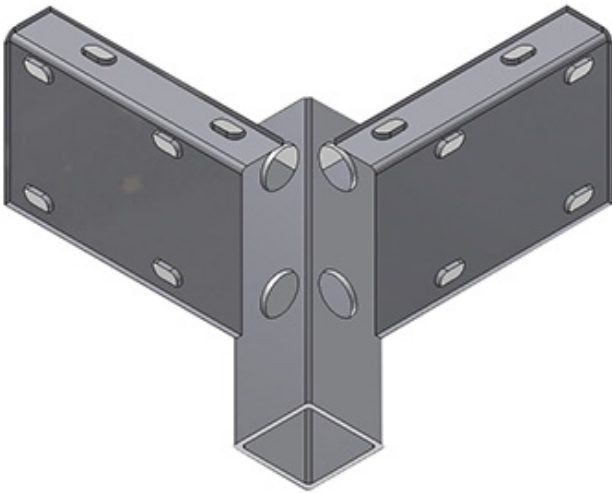

Magnum Schiebeverdeck Ersatzteile

Pièces de rechange de toit coulissant MAGNUM

619.401.0012

Rahmenecke / für Bodenrahmen Magnum-Liner

Cadre à coin / pour Magnum-Liner

für 19 mm Boden
Rahmenecke aus CrNi 1.4301 F2B 3mm
Oberflächenbehandlung: Edelstahlgebeizt

pour les sols de 19 mm
matière: CrNi 1.4301 F2B 3 mm
traitement de surface: acier inoxydable
décapé

Gewicht / Poids: 0.000 kg

Preis pro Stück / Prix par pièce:

CHF 66.00

ohne MwSt. / hors TVA

Abbildungen, Masse und Preise unverbindlich, technische Änderungen vorbehalten.
Illustration, données technique et prix sans engagement. Sous réserve de modifications techniques.