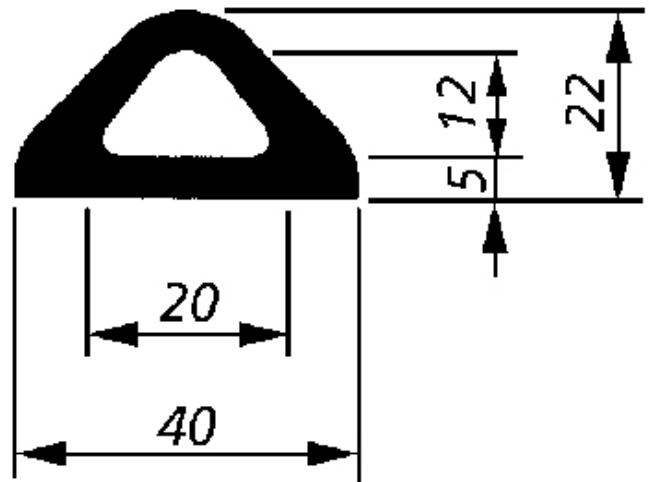

## Rammprofile Profils de butoir

**620.300.0150**

Ramppufferprofil DELTA H22

Butoir en barre DELTA H22

601 480 / 10'000 x 40 x 22 mm

Gewicht / Poids: 5.000 kg

Preis pro Stück / Prix par pièce:

CHF 179.00