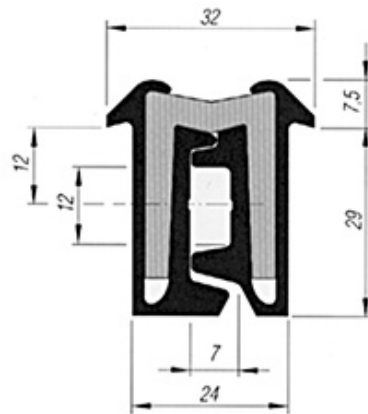

TILA-Türband

Charnières en profilé TILA

621.020.0010

Tila-Türband Super 29/180 / 2000 mm
Charnière en profilé TILA / Super 29/180

GTO 631 240

Länge (mm) Longueur (mm)	Anzahl Bohrungen Nbr. de trous	Gewicht kg / Stk. Poids kg / pièce
2000	10	2.900

2000 mm

Gewicht / Poids: 3.000 kg

Preis pro Stück / Prix par pièce:

CHF 226.00

ohne MwSt. / hors TVA

Abbildungen, Masse und Preise unverbindlich, technische Änderungen vorbehalten.
Illustration, données technique et prix sans engagement. Sous réserve de modifications techniques.