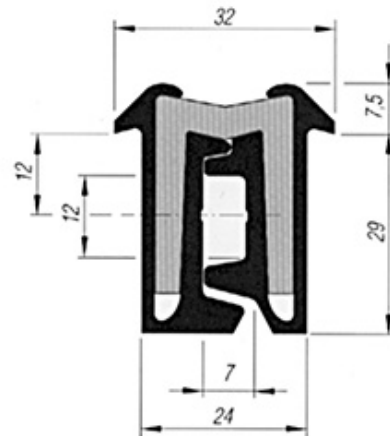

## Charnières en profilé TILA

**621.020.0020**

Tila-Türband Super 29/180 / 2200 mm  
Charnière en profilé TILA / Super 29/180

GTO 631 242

Länge (mm) Longueur (mm)	Anzahl Bohrungen Nbr. de trous	Gewicht kg / Stk. Poids kg / pièce
2200	11	3.150

2200 mm

Gewicht / Poids: 3.300 kg

**Preis pro Stück / Prix par pièce:**

**CHF 232.00**

*ohne MwSt. / hors TVA*

Abbildungen, Masse und Preise unverbindlich, technische Änderungen vorbehalten.  
Illustration, données technique et prix sans engagement. Sous réserve de modifications techniques.