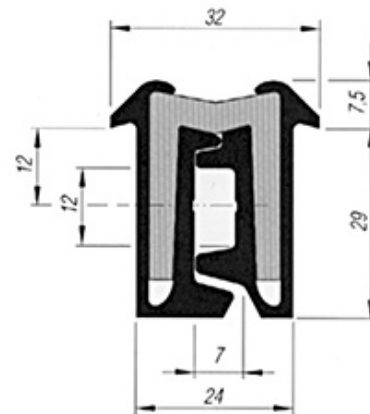

TILA-Türband

Charnières en profilé TILA

621.020.0025

Tila-Türband Super 29/180 / 2400 mm
Charnière en profilé TILA / Super 29/180

GTO 631 244

Länge (mm) Longueur (mm)	Anzahl Bohrungen Nbr. de trous	Gewicht kg / Stk. Poids kg / pièce
2400	12	3.450

2400 mm

Gewicht / Poids: 3.650 kg

Preis pro Stück / Prix par pièce:

CHF 249.00

ohne MwSt. / hors TVA

Abbildungen, Masse und Preise unverbindlich, technische Änderungen vorbehalten.
Illustration, données technique et prix sans engagement. Sous réserve de modifications techniques.