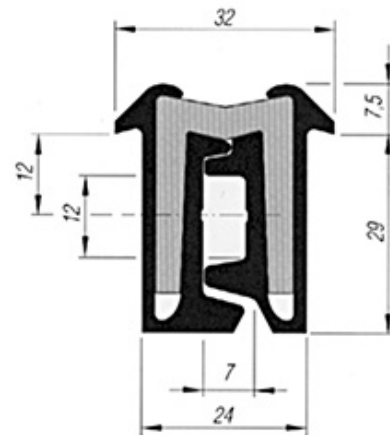

TILA-Türband

Charnières en profilé TILA

621.020.0027

Tila-Türband Super 29/180 / 2500 mm
Charnière en profilé TILA / Super 29/180

GTO 631 245

Länge (mm) Longueur (mm)	Anzahl Bohrungen Nbr. de trous	Gewicht kg / Stk. Poids kg / pièce
2500	13	3.800

2500 mm

Gewicht / Poids: 3.850 kg

Preis pro Stück / Prix par pièce:

CHF 241.00

ohne MwSt. / hors TVA

Abbildungen, Masse und Preise unverbindlich, technische Änderungen vorbehalten.
Illustration, données technique et prix sans engagement. Sous réserve de modifications techniques.