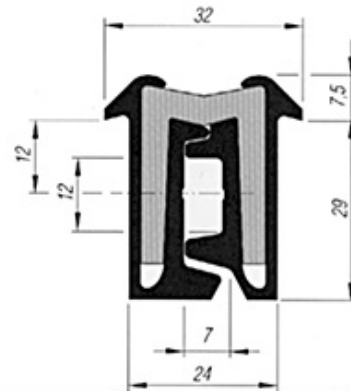

TILA-Türband

Charnières en profilé TILA

621.020.0030

Tila-Türband Super 29/180 / 2700 mm
Charnière en profilé TILA / Super 29/180

GTO 631 247

Länge (mm) Longueur (mm)	Anzahl Bohrungen Nbr. de trous	Gewicht kg / Stk. Poids kg / pièce
2700	13	4.100

2700 mm

Gewicht / Poids: 4.050 kg

Preis pro Stück / Prix par pièce:

CHF 254.00

ohne MwSt. / hors TVA

Abbildungen, Masse und Preise unverbindlich, technische Änderungen vorbehalten.
Illustration, données technique et prix sans engagement. Sous réserve de modifications techniques.