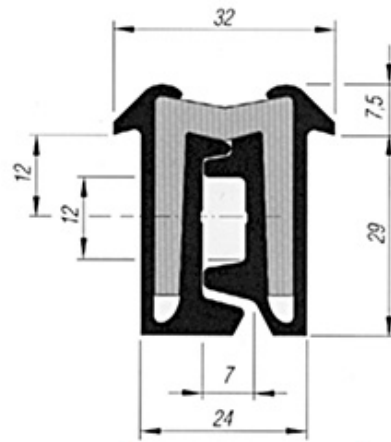

## Charnières en profilé TILA

**621.020.0040**

Tila-Türband Super 29/180 / 3000 mm  
Charnière en profilé TILA / Super 29/180

GTO 631 250

Länge (mm) Longueur (mm)	Anzahl Bohrungen Nbr. de trous	Gewicht kg / Stk. Poids kg / pièce
3000	15	4.600

3000 mm

Gewicht / Poids: 4.550 kg

**Preis pro Stück / Prix par pièce:**

**CHF 281.00**

*ohne MwSt. / hors TVA*

Abbildungen, Masse und Preise unverbindlich, technische Änderungen vorbehalten.  
Illustration, données technique et prix sans engagement. Sous réserve de modifications techniques.