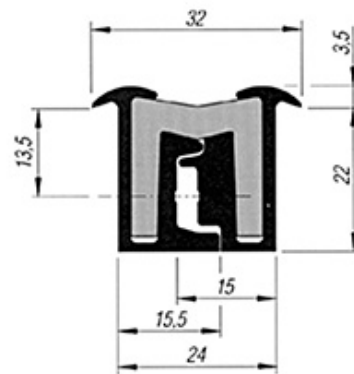

## Charnières en profilé TILA

**621.040.0040**

Tila-Türband Super 22/180 / 2700 mm  
Charnière en profilé TILA / Super 22/180

GTO 631 227

Länge (mm) Longueur	Anzahl Bohrungen Nbr. de trous	Gewicht kg / Stk. Poids kg / pièce
2700	27	3.000