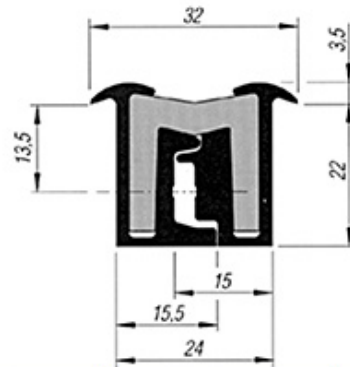

## Charnières en profilé TILA

**621.040.0050**

Tila-Türband Super 22/180 / 3000 mm  
Charnière en profilé TILA / Super 22/180

GTO 631 230

Länge (mm) Longueur	Anzahl Bohrungen Nbr. de trous	Gewicht kg / Stk. Poids kg / pièce
3000	30	3.250