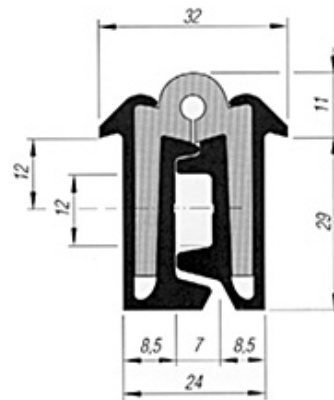

TILA-Türband

Charnières en profilé TILA

621.050.0010

Tila-Türband Super 29/270 / 2200 mm
Charnières en profilé TILA / Super 29/270

GTO 631 262

Länge (mm) Longueur (mm)	Anzahl Bohrungen Nbr. de trous	Gewicht kg / Stk. Poids kg / pièce
2200	11	3.230

2200 mm

Gewicht / Poids: 3.400 kg

Preis pro Stück / Prix par pièce:

CHF 276.00

ohne MwSt. / hors TVA

Abbildungen, Masse und Preise unverbindlich, technische Änderungen vorbehalten.
Illustration, données technique et prix sans engagement. Sous réserve de modifications techniques.