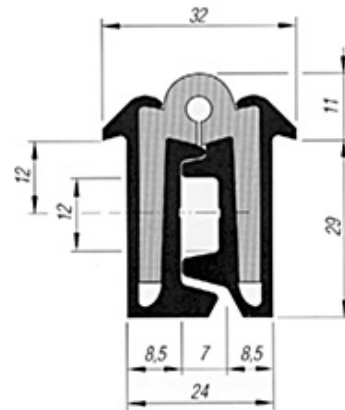

## Charnières en profilé TILA

**621.050.0020**

Tila-Türband Super 29/270 / 2500 mm  
Charnières en profilé TILA / Super 29/270

GTO 631 265

Länge (mm) Longueur (mm)	Anzahl Bohrungen Nbr. de trous	Gewicht kg / Stk. Poids kg / pièce
2500	13	3.900

2500 mm

Gewicht / Poids: 3.800 kg

**Preis pro Stück / Prix par pièce:**

**CHF 310.00**

*ohne MwSt. / hors TVA*

Abbildungen, Masse und Preise unverbindlich, technische Änderungen vorbehalten.  
Illustration, données technique et prix sans engagement. Sous réserve de modifications techniques.