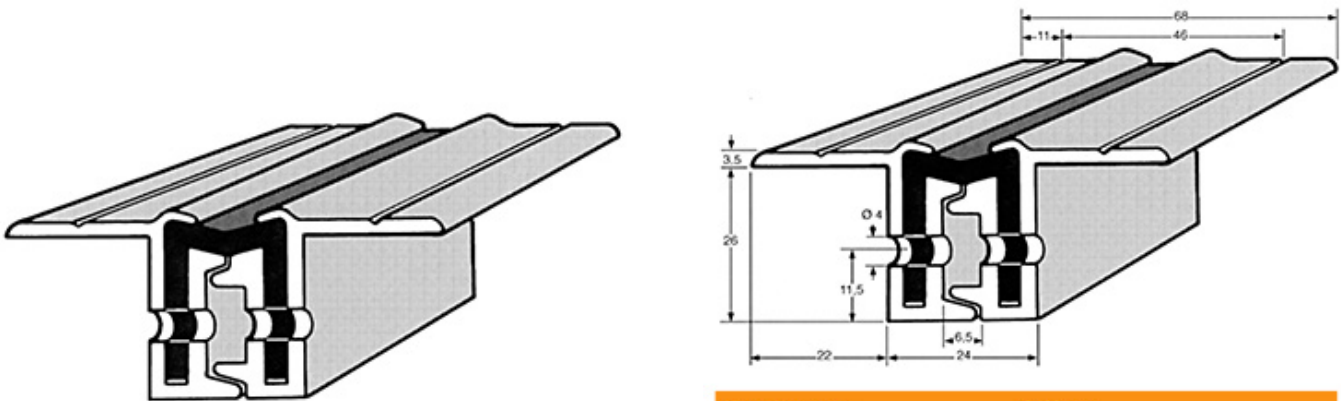

# Scharniere / Profilscharniere Charnières en général

**621.060.0005**

Profilscharnier Aluminium

Charnière de porte / en aluminium et plastique

2744411 / 2400 mm

Länge / Longueur:	2400 mm
Lochung / Alésage:	d = 4 mm / Abstand / écartement 100 mm
Öffnungswinkel / max. ouverture:	180 °
Gewicht / Poids:	3.300 kg

sans saillie ouverture 180°

Gewicht / Poids: 3.450 kg

**Preis pro Stück / Prix par pièce:**

**CHF 380.00**

*ohne MwSt. / hors TVA*

Abbildungen, Masse und Preise unverbindlich, technische Änderungen vorbehalten.  
Illustration, données technique et prix sans engagement. Sous réserve de modifications techniques.