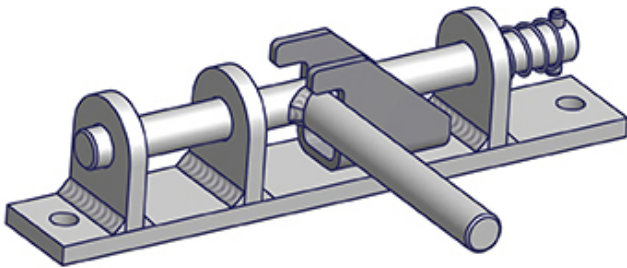

Scharniere / Profilscharniere Charnières en général

621.600.0201

Schiebebock verzinkt / zum Anschrauben
Chape pour ridelle amovible

Gewicht / Poids: 1.700 kg

Preis pro Stück / Prix par pièce:

CHF 85.00

ohne MwSt. / hors TVA