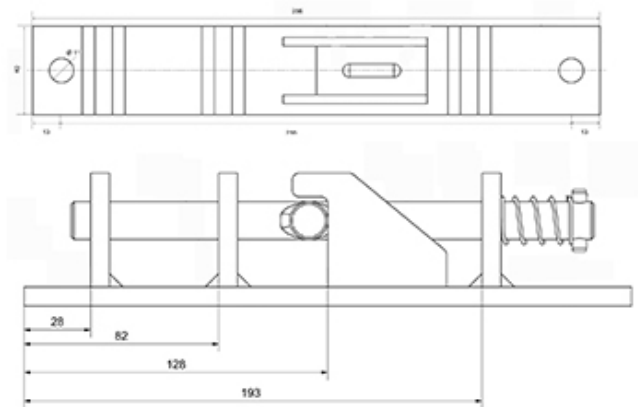

Scharniere / Profilscharniere Charnières en général

621.600.0201

Schiebebock verzinkt / zum Anschrauben
Chape pour ridelle amovible

Gewicht / Poids: 1.700 kg

Preis pro Stück / Prix par pièce:

CHF 85.00

ohne MwSt. / hors TVA