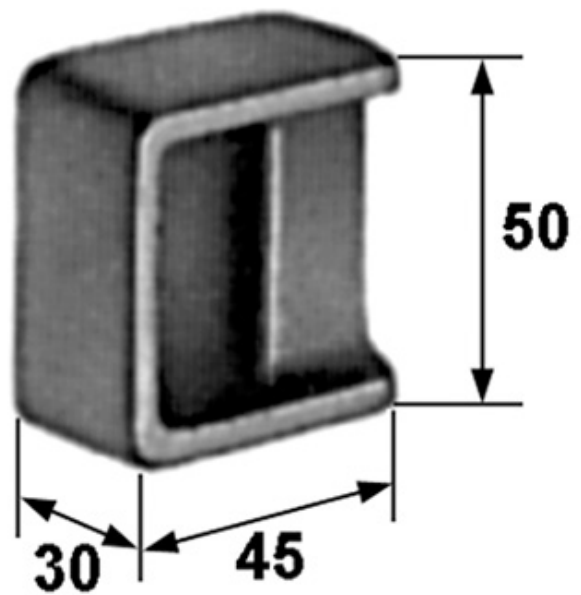

Treibstangenschlösser Fermetures à crémones

622.000.0220
Schliesstasche
Gâche

40.206.100 / H 206 N

Gewicht / Poids: 0.251 kg

Preis pro Stück / Prix par pièce:

CHF 8.40

ohne MwSt. / hors TVA

Abbildungen, Masse und Preise unverbindlich, technische Änderungen vorbehalten.
Illustration, données technique et prix sans engagement. Sous réserve de modifications techniques.