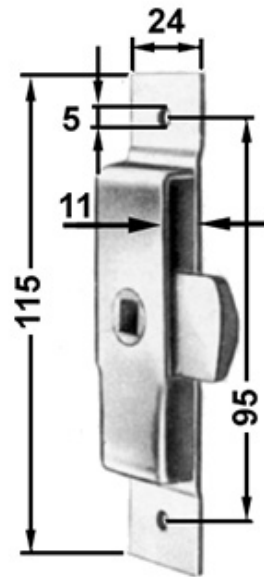

Diverse Verschlüsse Fermetures en général

622.050.0004

Aufbau-Verschluss

Fermeture d. crémone / en applique zinguée

115 x 24 mm

Vierkant 8 x 8 mm

Clé carrée 8 x 8

Gewicht / Poids: 0.101 kg