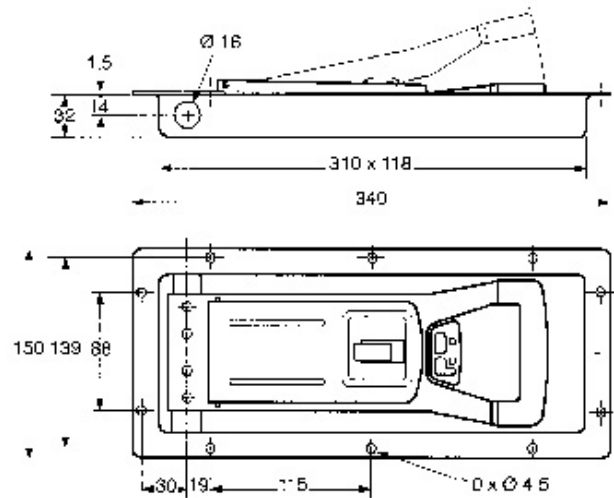

Drehstangenverschlüsse

Fermetures à espagnolette

622.080.0700

Drehstangenverschluss Einbau / Ø 16 mm Drehstange
Fermeture d. crémone / à encastrer

2344532

Hochglanz-Edelstahl
Einbautiefe: 32 mm

acier inoxydable brillant
profondeur de montage: 32 mm

Gewicht / Poids: 1.936 kg

Preis pro Stück / Prix par pièce:

CHF 127.00

ohne MwSt. / hors TVA

Abbildungen, Masse und Preise unverbindlich, technische Änderungen vorbehalten.
Illustration, données technique et prix sans engagement. Sous réserve de modifications techniques.