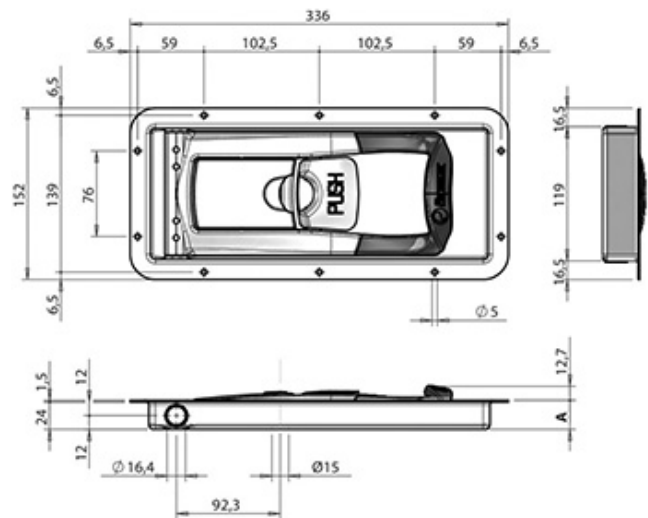

Drehstangenverschlüsse

Fermetures à espagnolette

622.080.0702

Drehstangenverschluss Einbau / TORSEO 16 SH-R
Fermeture d. crémone / à encastrer

0209 11565 / Ø 16 mm / Push

Einbautiefe: 25.5 mm

profondeur de montage 25,5 mm

Gewicht / Poids: 1.740 kg

Preis pro Stück / Prix par pièce:

CHF 171.00

ohne MwSt. / hors TVA

Abbildungen, Masse und Preise unverbindlich, technische Änderungen vorbehalten.
Illustration, données technique et prix sans engagement. Sous réserve de modifications techniques.