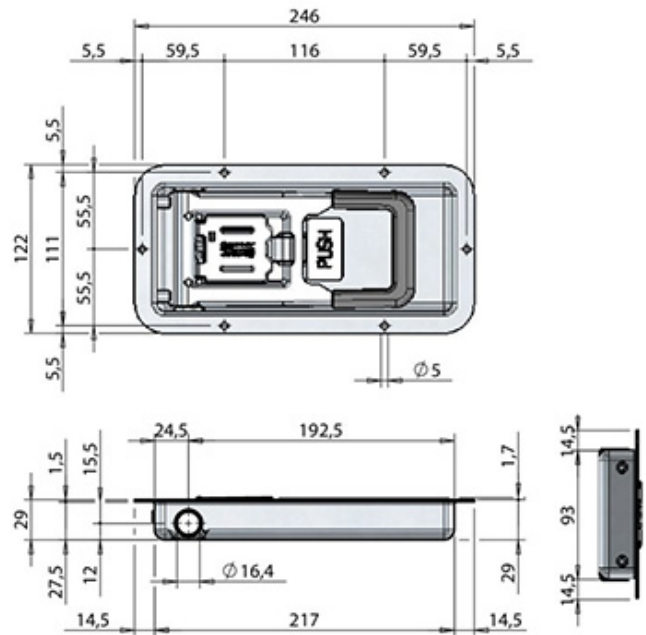

Drehstangenverschlüsse

Fermetures à espagnolette

622.080.0707

Drehstangenverschluss Einbau
Fermeture d. crémone / à encastrer

0209 10723 / Ø 16 mm / Mini-Push

Einbautiefe: 29 mm

Gewicht / Poids: 1.032 kg

Preis pro Stück / Prix par pièce: