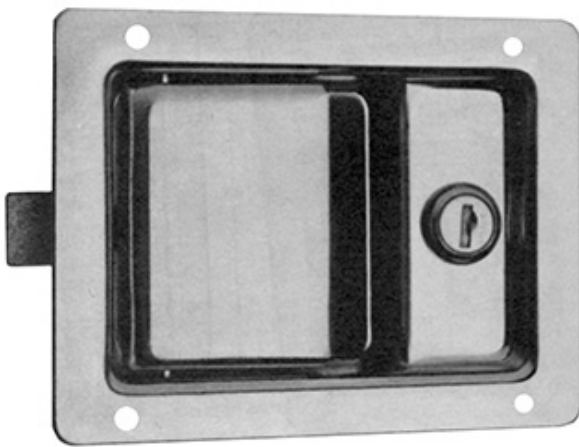

Griffplattenschlösser

Serrures de coffre

622.200.0002

Griffplattenschloss / Edelstahl
Serrure de coffre à encastrer / inox

620 947

Schliessung: 502
Bohrungen: B 95 mm, H 93 mm
Gewicht / Poids: 0.493 kg

fermeture n° 502
trous: B 95 mm, H 93 mm