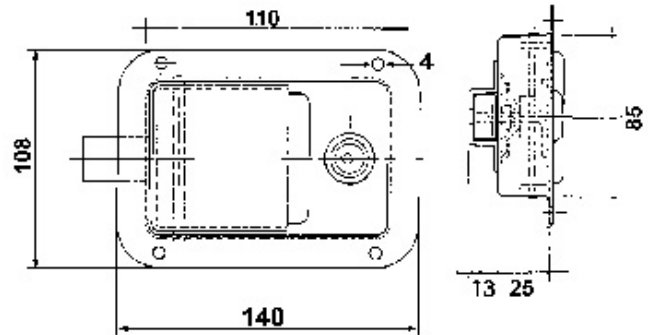

Griffplattenschlösser

Serrures de coffre

622.200.0002

Griffplattenschloss / Edelstahl
Serrure de coffre à encastrer / inox

620 947

Schliessung: 502
Bohrungen: B 95 mm, H 93 mm
Gewicht / Poids: 0.493 kg

fermeture n° 502
trous: B 95 mm, H 93 mm