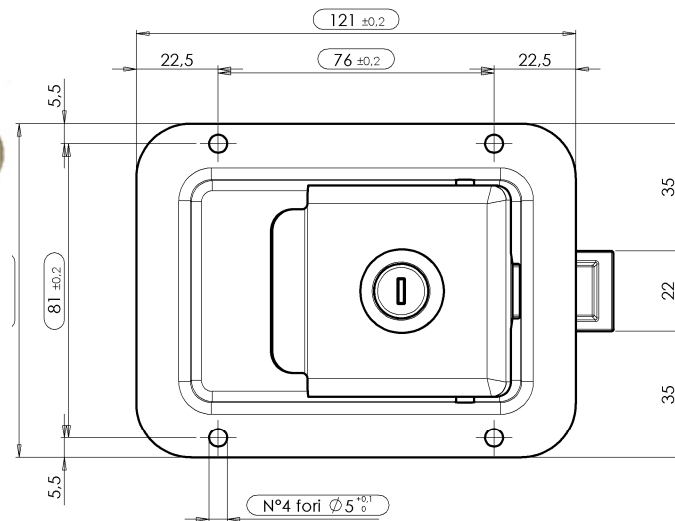

622.200.0004 Griffplattenschloss / INOX Serrure de coffre à encastrer

027503830A

	Articolo : Materiale : Trattamento termico : Finitura superficiale :	Vedi elenco varianti - See variants list ... • Inox
	Item : Material : Thermal treatment : Surface finishing :	027510444 • Colore GRIGIO [RAL 7035] • Acciaio • Zincatura [Elettrolitica a freddo - Spessore 5*10 micron]

Descrizione : Chiusura incassata sportellini JUNIOR 120x92 Ap.In.

Rev. **B**

Referenza - Reference 03830	Data | Date 27/06/2017 10:31:47	Disegnato | Designer S-G	Scala | Scale A2 1:1