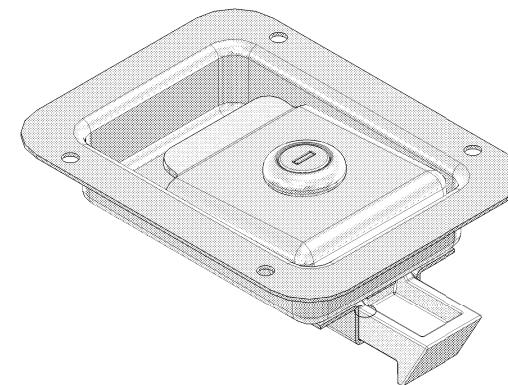

622.200.0004 Griffplattenschloss / INOX Serrure de coffre à encastrer

027503830A

	Articolo : Materiale : Trattamento termico : Finitura superficiale :	Vedi elenco varianti - See variants list ... • Inox
	Item : Material : Thermal treatment : Surface finishing :	027510444 • Colore GRIGIO [RAL 7035] • Acciaio • Zincatura [Elettrolitica a freddo - Spessore 5*10 micron]

Descrizione : Chiusura incassata sportellini JUNIOR 120x92 Ap.In.

Rev. **B**

Referenza - Reference 03830	Data | Date 27/06/2017 10:31:47	Disegnato | Designer S-G	Scala | Scale A2 1:1