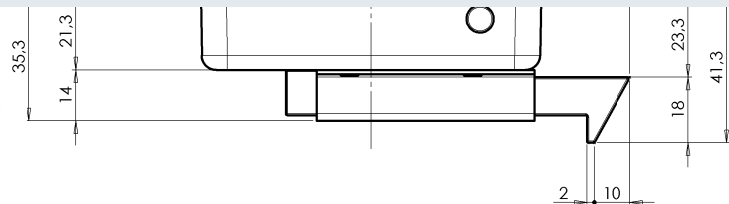

622.200.0004 Griffplattenschloss / INOX Serrure de coffre à encastrer

027503830A

	Articolo : Materiale : Trattamento termico : Finitura superficiale :	Vedi elenco varianti - See variants list ... • Inox
	Item : Material : Thermal treatment : Surface finishing :	027510444 • Colore GRIGIO [RAL 7035] • Acciaio • Zincatura [Elettrolitica a freddo - Spessore 5*10 micron]

Descrizione : Chiusura incassata sportellini JUNIOR 120x92 Ap.In.

Rev. **B**

Referenza - Reference 03830	Data | Date 27/06/2017 10:31:47	Disegnato | Designer S-G	Scala | Scale A2 1:1