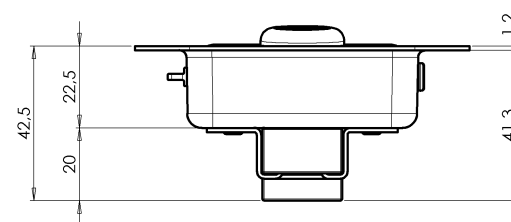

622.200.0004 Griffplattenschloss / INOX Serrure de coffre à encastrer

027503830A

	Articolo : Materiale : Trattamento termico : Finitura superficiale :	Vedi elenco varianti - See variants list ... • Inox
	Item : Material : Thermal treatment : Surface finishing :	027510444 • Colore GRIGIO [RAL 7035] • Acciaio • Zincatura [Elettrolitica a freddo - Spessore 5*10 micron]

Descrizione : Chiusura incassata sportellini JUNIOR 120x92 Ap.In.

Rev. **B**

Referenza - Reference 03830	Data | Date 27/06/2017 10:31:47	Disegnato | Designer S-G	Scala | Scale A2 1:1