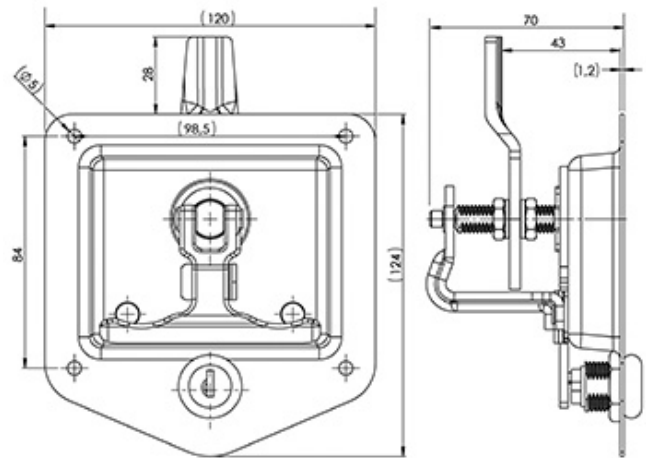

Griffplattenschlösser

Serrures de coffre

622.200.0022

Verschluss INOX / mit einstellbarer Schliesszunge

Serrure de coffre en inox / mécanisme en acier zingué, ajustable

2141311

Schliessmechanismus verzinkter Stahl
2 Stück Schlüssel

Livré avec deux clés de même numéro

Gewicht / Poids: 0.260 kg

Preis pro Stück / Prix par pièce:

CHF 35.50

ohne MwSt. / hors TVA

Abbildungen, Masse und Preise unverbindlich, technische Änderungen vorbehalten.
Illustration, données technique et prix sans engagement. Sous réserve de modifications techniques.