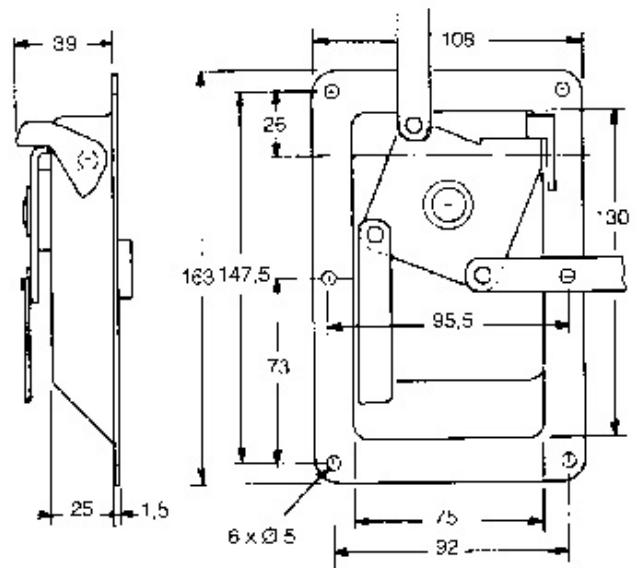

Griffplattenschlösser

Serrures de coffre

622.200.0030

Griffplattenschloss / matt / Epoxy-Stahl
Serrure de coffre à encastrer

2141204

acier époxy
noir mat

Gewicht / Poids: 0.695 kg

Preis pro Stück / Prix par pièce: