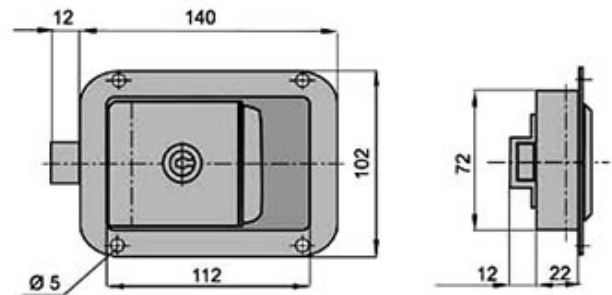

Griffplattenschlösser Serrures de coffre

622.200.0042

Griffplattenschloss / Edelstahl
Serrure de coffre à encastrer / INOX

030520925C

mit Schliesszylinder
mit Edelstahlzunge
inkl. 2 Schlüssel

Gewicht / Poids: 0.600 kg

avec cylindre de fermeture
avec languette en inox
avec 2 clés

Preis pro Stück / Prix par pièce:

CHF 115.00

ohne MwSt. / hors TVA

Abbildungen, Masse und Preise unverbindlich, technische Änderungen vorbehalten.
Illustration, données technique et prix sans engagement. Sous réserve de modifications techniques.