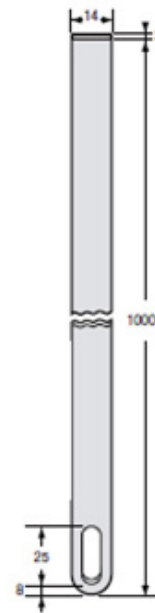

Treibstangenschlösser Fermetures à crémones

622.200.0060

Treibstange / Stahl verzinkt
Profil pour crémone à tringles / acier zinguée

2243361 / 1000 mm

Gewicht / Poids: 0.213 kg

Preis pro Stück / Prix par pièce: