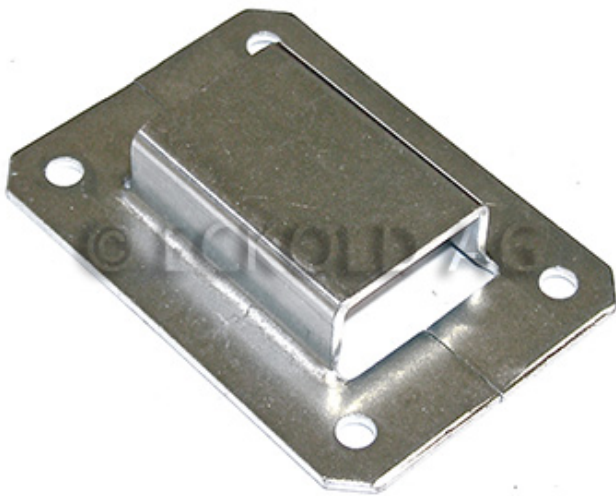

Treibstangenschlösser Fermetures à crémones

622.280.0010

Stangenführung
Guidage de la tige

622 629

Gewicht / Poids: 0.079 kg

Preis pro Stück / Prix par pièce:

CHF 2.20

ohne MwSt. / hors TVA