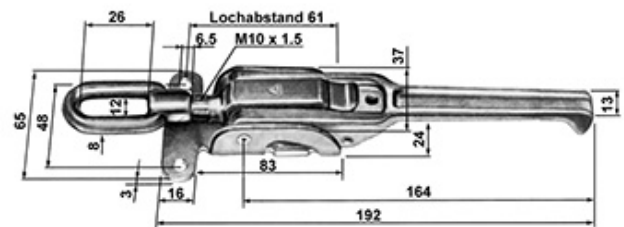

Exzenterverschlüsse

Fermetures excentriques

622.300.0040

Exzenterverschluss / zum anschrauben / verzinkt
fermeture excentrique / au vissage / zinguée

3840-00-2010

mit Zugöse, Sicherungstaste

avec anneau de remorquage
avec bouton de sécurité