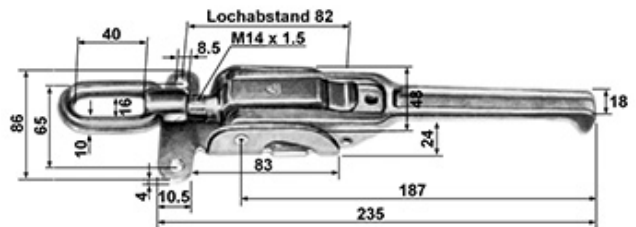

Exzenterverschlüsse Fermetures excentriques

622.300.0042

Exzenterverschluss / zum anschrauben / verzinkt
fermeture excentrique / au vissage / zinguée

3841-00-2010

Gewicht / Poids: 1.034 kg

Preis pro Stück / Prix par pièce: