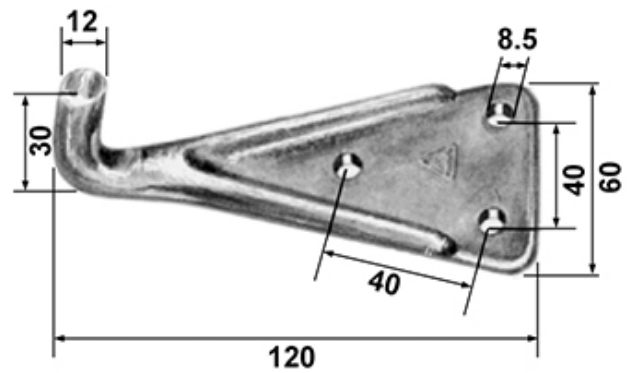

Exzenterverschlüsse Fermetures excentriques

622.300.0060

Halteteil verzinkt / zum anschrauben
contrepartie / zinguée

3844-00-2000

au vissage

Gewicht / Poids: 0.182 kg

Preis pro Stück / Prix par pièce:

CHF 12.70