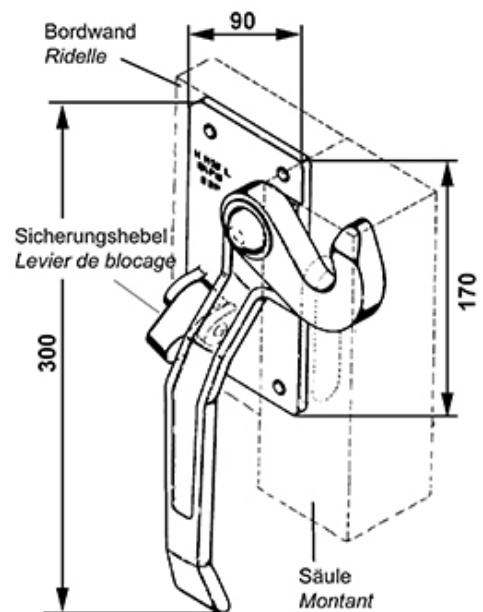

# Bordwandverschlüsse

## Fermetures de ridelle

**622.400.0005**

Bordwandverschluss / links  
Fermeture de ridelle / gauche

20.500.101 / H 115 S

Gewicht / Poids: 2.100 kg

Preis pro Stück / Prix par pièce:

**CHF 69.00**

ohne MwSt. / hors TVA