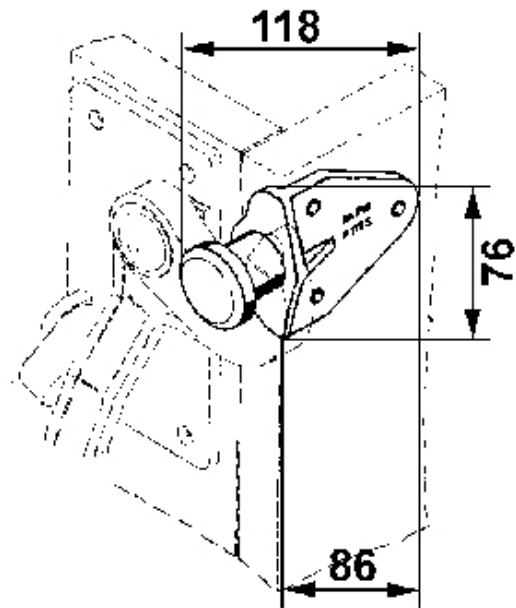

## Bordwandverschlüsse Fermetures de ridelle

**622.400.0008**

Anschraubnocken

Ridelle

20.500.200 / H 115 S

"Auslaufartikel, kein Ersatzprodukt erhältlich"

"Produit obsolète, aucun produit de remplacement disponible"