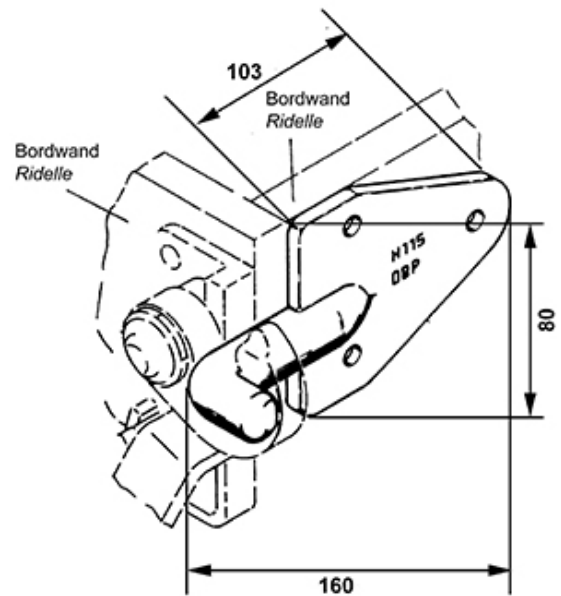

Bordwandverschlüsse Fermetures de ridelle

622.400.0020

Hakenplatte

Plaque avec crochet / acier brut

20.400.200 / H 115

zu 622.400.0005/0006

pour 622.400.0005 et 622.400.0006

Gewicht / Poids: 0.442 kg