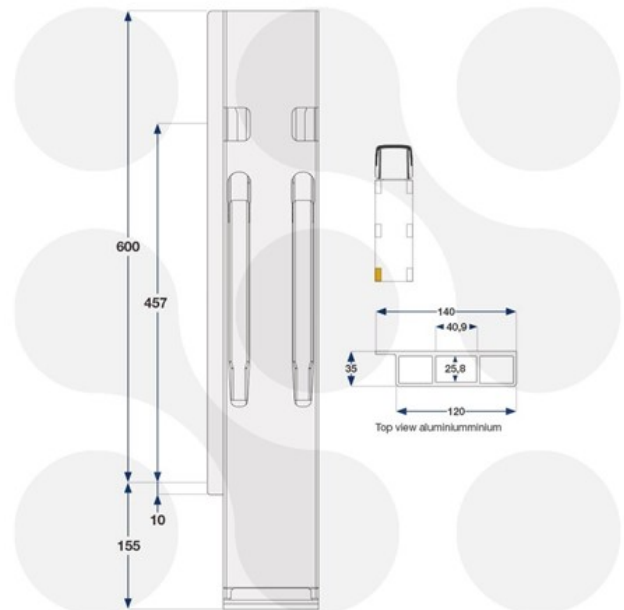

Bordwandverschlüsse Fermetures de ridelle

622.500.0430

Kinnegrip K20 - Hinterrunge 600, links / Aluminium, 1 Riegel
Kinnegrip K20 - montant avant 600 / gauche, verrouillage simple

206902

mit Rückwandverschluss
passend für Bordwandhöhe 600 mm
Einbauort: hinten links
Material: Aluminium

Gewicht / Poids: 3.250 kg

pour ridelle hauteur 600 mm
matériel: en acier
traitement Microzinq

Preis pro Stück / Prix par pièce:

CHF 301.00

ohne MwSt. / hors TVA

Abbildungen, Masse und Preise unverbindlich, technische Änderungen vorbehalten.
Illustration, données technique et prix sans engagement. Sous réserve de modifications techniques.