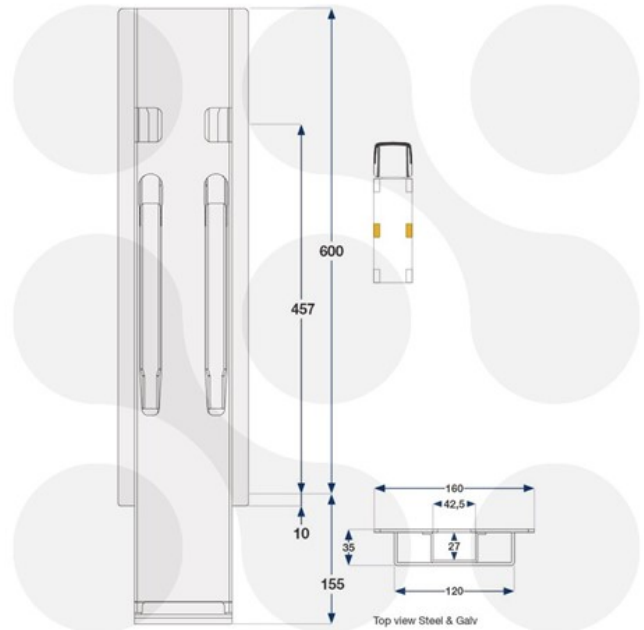

Bordwandverschlüsse Fermetures de ridelle

622.500.0520

Kinnegrip K20 - Mittelrunge 600 mm / Aluminium, 1 Riegel
Kinnegrip K 20 - montant central 600 / central, verrouillage simple

206202

ohne Kinnetop
passend für Bordwandhöhe 600 mm
Einbauort: mitte
Material: Aluminium

Gewicht / Poids: 9.200 kg

Preis pro Stück / Prix par pièce:

ohne MwSt. / hors TVA

pour ridelle hauteur 600 mm
matériel acier
traitement Microzinq
sans Kinnetop

CHF 302.00

Abbildungen, Masse und Preise unverbindlich, technische Änderungen vorbehalten.
Illustration, données technique et prix sans engagement. Sous réserve de modifications techniques.