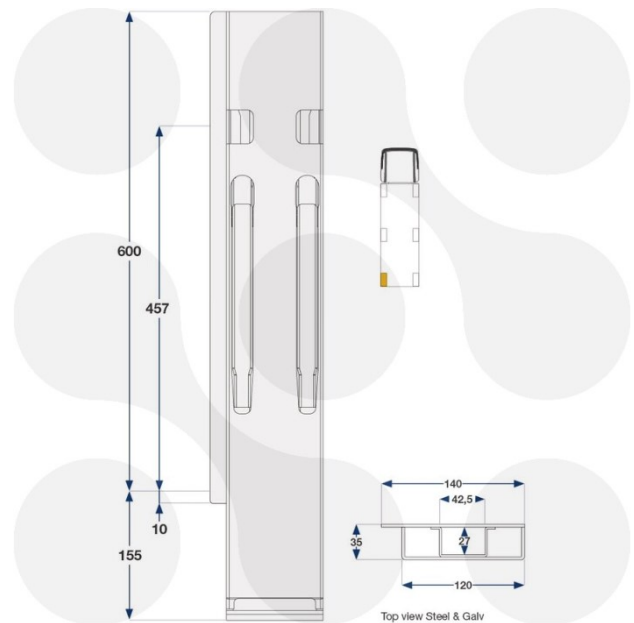

## Bordwandverschlüsse Fermetures de ridelle

**622.501.0430**

Kinnegrip K20 - Hinterrunge 600, links / Stahl, 1 Riegel

Kinnegrip K20 - montant arrière 600 / gauche, verrouillage simple

43 418VZ

mit Rückwandverschluss  
passend für Bordwandhöhe 600 mm  
Einbauort: hinten links  
Material: Stahl, MicroZink beschichtet

Gewicht / Poids: 9.600 kg

pour ridelle hauteur 600 mm  
avec verrouillage pour ridelle arrière  
matériel : en acier  
traitement Microzinq

**Preis pro Stück / Prix par pièce:**

**CHF 289.00**

*ohne MwSt. / hors TVA*