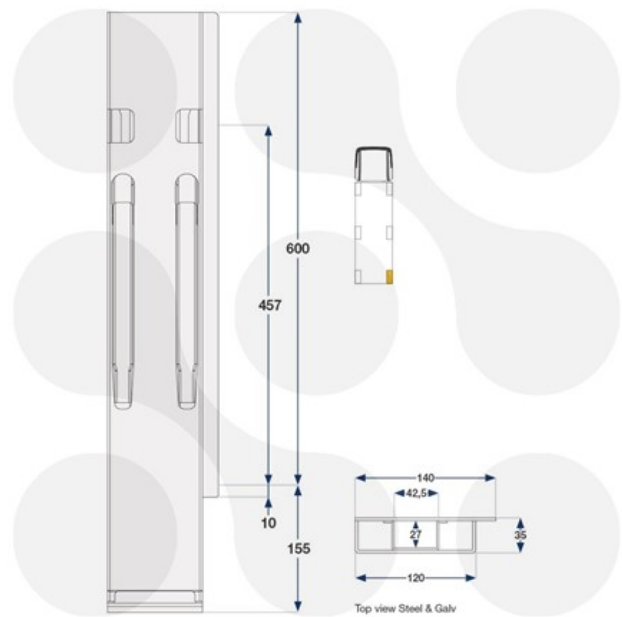

Bordwandverschlüsse Fermetures de ridelle

622.501.0440

Kinnegrip K20 - Hinterrunge 600, rechts / Stahl, 1 Riegel

Kinnegrip K20 - montant arrière 600 / droite, verrouillage simple

43 419VZ

mit Rückwandverschluss
passend für Bordwandhöhe 600 mm
Einbauort: hinten rechts
Material: Stahl, MicroZink beschichtet

Gewicht / Poids: 9.600 kg

pour ridelle hauteur 600 mm
avec verrouillage pour ridelle arrière
matériel : en acier
traitement Microzinq

Preis pro Stück / Prix par pièce:

CHF 289.00

ohne MwSt. / hors TVA

Abbildungen, Masse und Preise unverbindlich, technische Änderungen vorbehalten.
Illustration, données technique et prix sans engagement. Sous réserve de modifications techniques.