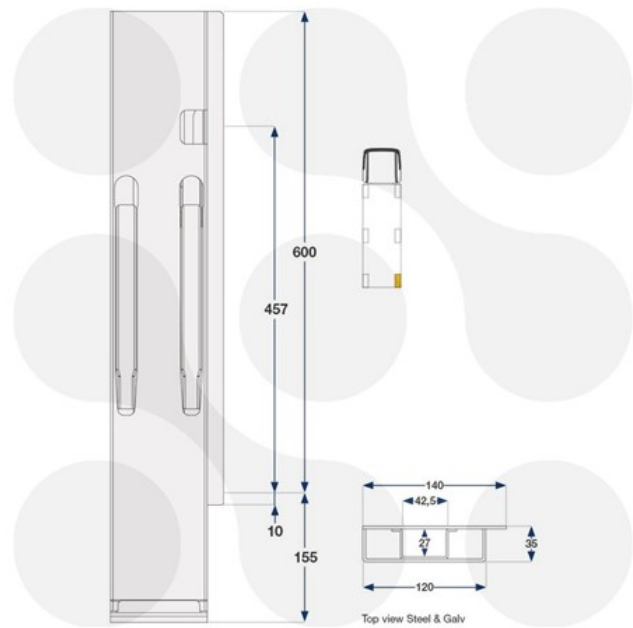

Bordwandverschlüsse Fermetures de ridelle

622.501.0460

Kinnegrip K20 - Hinterrunge 600, rechts / Stahl, 1 Riegel

Kinnegrip K20 - montant arrière 600 / droite, verrouillage simple

43 465VZ

ohne Rückwandverschluss
passend für Bordwandhöhe 600 mm
Einbauort: hinten rechts
Material: Stahl, MicroZink beschichtet

Gewicht / Poids: 9.450 kg

pour ridelle hauteur 600 mm
sans verrouillage pour ridelle arrière
matériel: en acier
traitement Microzinq

Preis pro Stück / Prix par pièce:

CHF 289.00

ohne MwSt. / hors TVA

Abbildungen, Masse und Preise unverbindlich, technische Änderungen vorbehalten.
Illustration, données technique et prix sans engagement. Sous réserve de modifications techniques.