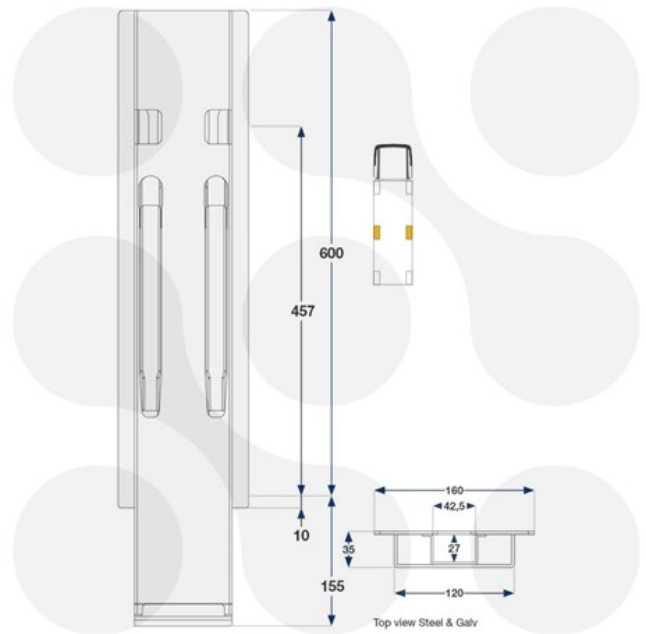

Bordwandverschlüsse Fermetures de ridelle

622.501.0520

Kinnegrip K20 - Mittelrunge 600 mm / Stahl, 1 Riegel

Kinnegrip K 20 - montant central 600 / central, verrouillage simple

43 453VZ

ohne Kinnetop
passend für Bordwandhöhe 600 mm
Einbauort: mitte
Material: Stahl, MicroZink beschichtet

Gewicht / Poids: 9.200 kg

pour ridelle hauteur 600 mm
matériel acier
traitement Microzinq
sans Kinnetop

Preis pro Stück / Prix par pièce:

CHF 291.00

ohne MwSt. / hors TVA

Abbildungen, Masse und Preise unverbindlich, technische Änderungen vorbehalten.
Illustration, données technique et prix sans engagement. Sous réserve de modifications techniques.