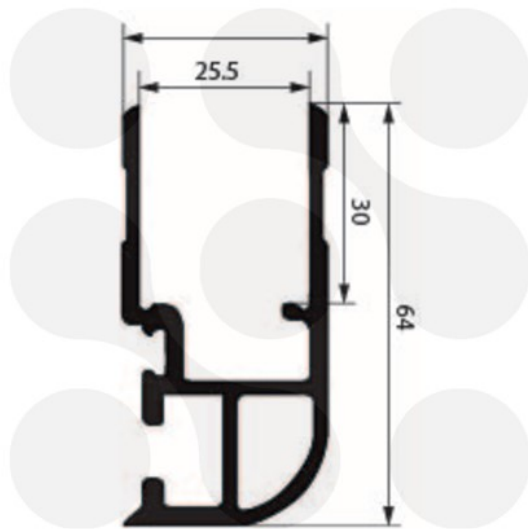

Bordwandverschlüsse Fermetures de ridelle

622.501.0700

Kinnegrip K20 - Einfassprofil / für 25 mm Bordwand Heck, links
Kinnegrip K 20 - Bordure d'extrémité / pour ridelle arrière, gauche

615 mm - E 30471

Länge: 615 mm
Material: Aluminium eloxiert EG EV1 silber
mit Ausklinkung

Gewicht / Poids: 0.760 kg

matériel: aluminium, anodise EG EV1 argent
convient à une hauteur de ranch 600
avec entaille

Preis pro Stück / Prix par pièce:

CHF 16.60

ohne MwSt. / hors TVA

Abbildungen, Masse und Preise unverbindlich, technische Änderungen vorbehalten.
Illustration, données technique et prix sans engagement. Sous réserve de modifications techniques.