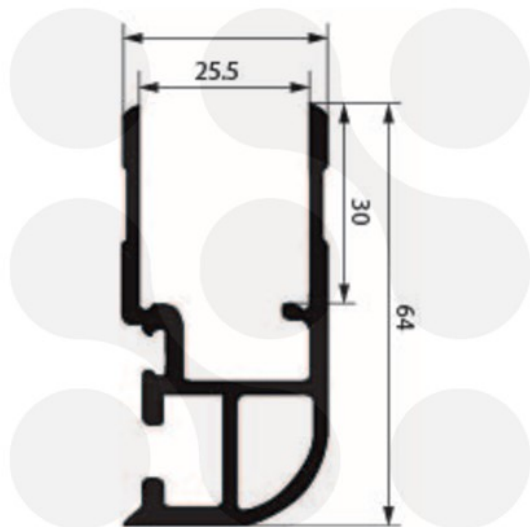

Bordwandverschlüsse Fermetures de ridelle

622.501.0705

Kinnegrip K20 - Einfassprofil / für 25 mm Bordwand Heck, rechts
Kinnegrip K 20 - Bordure d'extrémité / pour ridelle arrière, droite

615 mm - E 30471

Länge: 615 mm
Material: Aluminium eloxiert EG EV1 silber
mit Ausklinkung

Gewicht / Poids: 0.760 kg

matériel: aluminium, anodise EG EV1 argent
convient à une hauteur de ranch 600
avec entaille

Preis pro Stück / Prix par pièce: