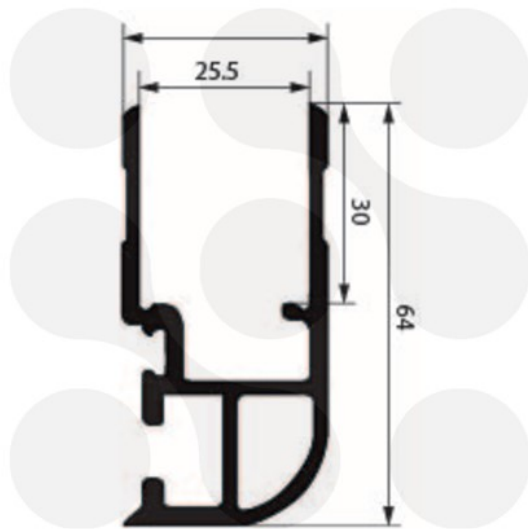

Bordwandverschlüsse Fermetures de ridelle

622.501.0710

Kinnegrip K20 - Einfassprofil / für 25 mm Bordwand Heck, links
Kinnegrip K 20 - Bordure d'extrémité / pour ridelle arrière, gauche

815 mm - E 30471

Länge 815 mm
Material: Aluminium eloxiert EG EV1 silber
mit Ausklinkung

Gewicht / Poids: 1.020 kg

matériel: aluminium, anodise EG EV1 argent
convient à une hauteur de ranch 800
avec entaille

Preis pro Stück / Prix par pièce:

CHF 22.00

ohne MwSt. / hors TVA

Abbildungen, Masse und Preise unverbindlich, technische Änderungen vorbehalten.
Illustration, données technique et prix sans engagement. Sous réserve de modifications techniques.