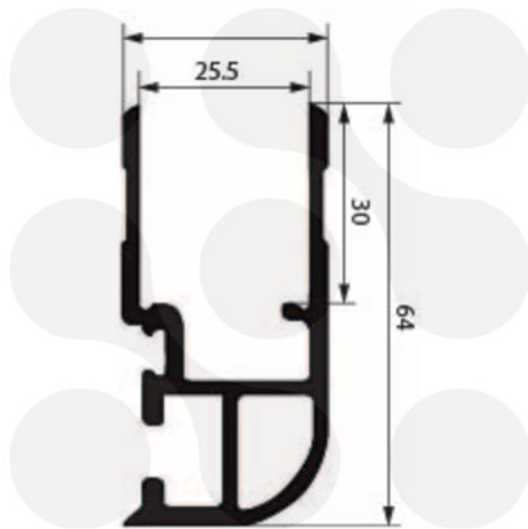

Bordwandverschlüsse Fermetures de ridelle

622.501.0715

Kinnegrip K20 - Einfassprofil / für 25 mm Bordwand Heck, rechts
Kinnegrip K 20 - Bordure d'extrémité / pour ridelle arrière, droite

815 mm - E 30471

Länge 815 mm
Material: Aluminium eloxiert EG EV1 silber
mit Ausklinkung

mmaterial: aluminium, anodise EG EV1
argent
convient à une hauteur de ranch 800
avec entaille

Gewicht / Poids: 1.020 kg

Preis pro Stück / Prix par pièce: