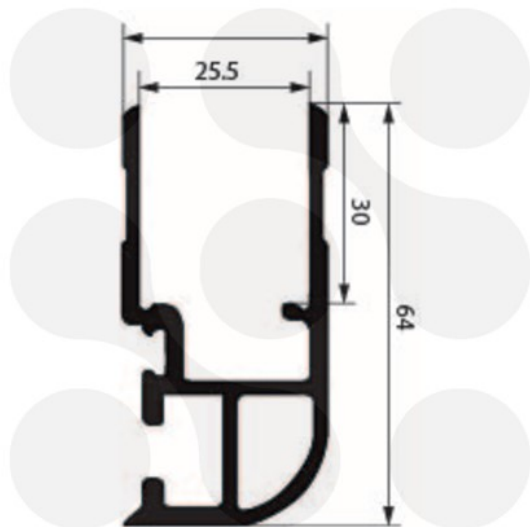

Bordwandverschlüsse Fermetures de ridelle

622.501.0720

Kinnegrip K20 - Einfassprofil / für 25 mm Bordwand Heck, links
Kinnegrip K 20 - Bordure d'extrémité / pour ridelle arrière, gauche

1015 mm - E 30471

Länge 1015 mm
Material: Aluminium eloxiert EG EV1 silber
mit Ausklinkung

Gewicht / Poids: 1.300 kg

matériel: aluminium, anodise EG EV1 argent
convient à une hauteur de ranch 1000
avec entaille

Preis pro Stück / Prix par pièce: