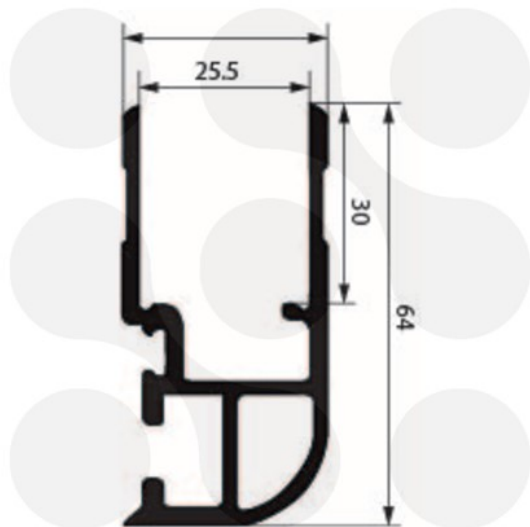

## Bordwandverschlüsse Fermetures de ridelle

### 622.501.0725

Kinnegrip K20 - Einfassprofil / für 25 mm Bordwand Heck, rechts  
Kinnegrip K 20 - Bordure d'extrémité / pour ridelle arrière, droite

1015 mm - E 30471

Länge 1015 mm  
Material: Aluminium eloxiert EG EV1 silber  
mit Ausklinkung

Gewicht / Poids: 1.300 kg

matériel: aluminium, anodise EG EV1 argent  
convient à une hauteur de ranch 1000  
avec entaille

**Preis pro Stück / Prix par pièce:**

**CHF 26.90**

*ohne MwSt. / hors TVA*

Abbildungen, Masse und Preise unverbindlich, technische Änderungen vorbehalten.  
Illustration, données technique et prix sans engagement. Sous réserve de modifications techniques.