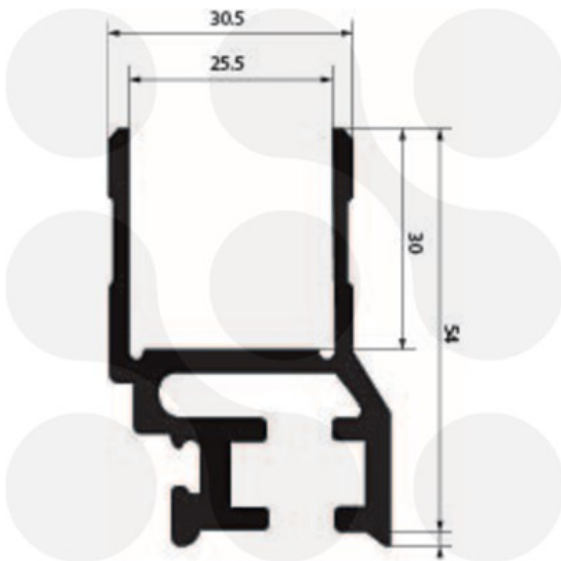

### 622.501.0750

Kinnegrip K20 - Einfassprofil / für 25 mm Bordwand, links

Kinnegrip K 20 - Bordure d'extrémité / pour ridelle latérale, gauche

615 mm - E 30472

Länge 600 mm

Material: Aluminium eloxiert EG EV1 silber  
mit Ausklinkung

Gewicht / Poids: 1.300 kg

matériel: aluminium, anodise EG EV1 argent  
convient à une hauteur de ranch 600  
avec entaille

**Preis pro Stück / Prix par pièce:**

**CHF 16.90**

*ohne MwSt. / hors TVA*

Abbildungen, Masse und Preise unverbindlich, technische Änderungen vorbehalten.  
Illustration, données technique et prix sans engagement. Sous réserve de modifications techniques.