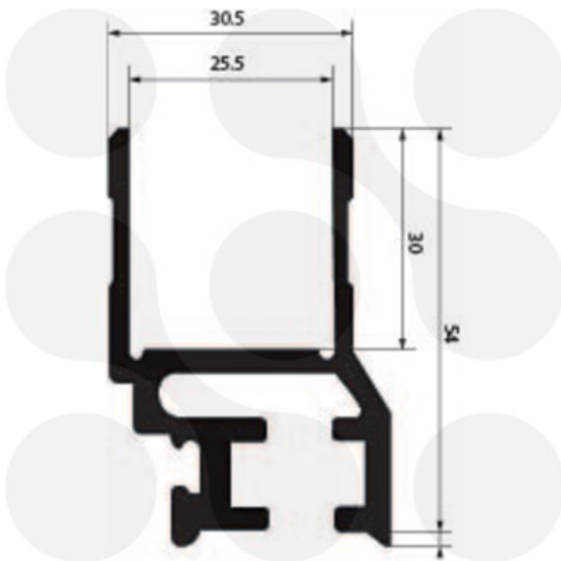

Bordwandverschlüsse Fermetures de ridelle

622.501.0755

Kinnegrip K20 - Einfassprofil / für 25 mm Bordwand, rechts
Kinnegrip K 20 - Bordure d'extrémité / pour ridelle latérale, droite

615 mm - E 30472

Länge 600 mm
Material: Aluminium eloxiert EG EV1 silber
mit Ausklinkung

Gewicht / Poids: 1.300 kg

matériel: aluminium, anodise EG EV1 argent
convient à une hauteur de ranch 600
avec entaille

Preis pro Stück / Prix par pièce:

CHF 16.90

ohne MwSt. / hors TVA

Abbildungen, Masse und Preise unverbindlich, technische Änderungen vorbehalten.
Illustration, données technique et prix sans engagement. Sous réserve de modifications techniques.